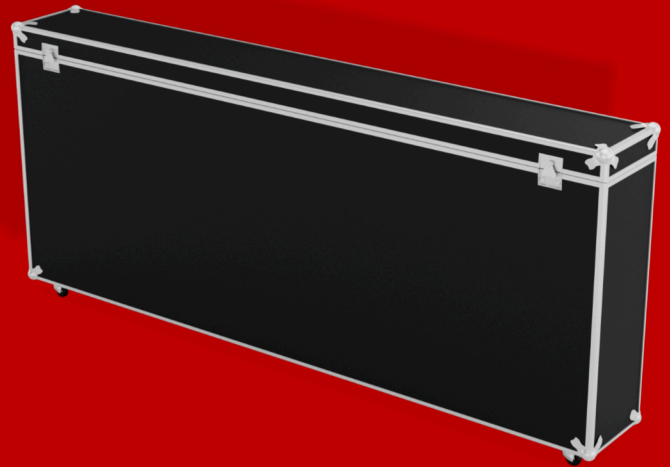

Garantie:
2 Jahre, Garantieverlängerung bis zu 3 Jahre möglich

DATENBLATT

DIGIUP Stele

Einsatz	Indoor
Bildschirmdiagonale	49"
Auflösung	FullHD 1080 x 1920
Display	Sichtfläche B 605 x H 1075 mm
Abmessung Aufgestellt	B 651 x H 1877 x T 540 mm / T Bildschirm 39 mm
Gewicht exkl. Verpackung	49,5 kg
Gewicht inkl. Verpackung	56,0 kg
Abmessung Verpackung	1990 x 767 x 160 mm
Verpackung	im stabilen Wabenkarton
Standard Farben	Schwarz/Weiss
Korpus	Galvanisiertes Stahlblech Pulverbeschichtet
Ausrichtung	Portrait
Anzeige Typ	LCD
Backlight-Typ	LED-Hintergrundbeleuchtet
Panel-Lebensdauer	30000 Stunden
Bildformat	16:9
Helligkeit	350 cd/m ²
Kontrastverhältnis	1000:1
Betrachtungswinkel	178 x 178
Reaktionszeit	8 ms
Panel Technologie	IPS / Non-Touch
Interner Mediaplayer	Android 11 RK3568 / optional LINUX
Interner Speicher	4GB/36 GB
Unterstützte Bild Formate	JPEG (empfohlen) / BMG JPEG
Unterstützte Video Formate	MP4 (empfohlen) / AVI/MPEG/WMV
Unterstützte Audio	Formate MP4
Netzteil	Eingebaut
Energieverbrauch	78 Watt
Anbindung	RJ45/WLAN/4G optional
Lautsprecher	2x3 Watt
Betriebstemperatur	0-40 Grad Celsius
Luftfeuchtigkeit	0-85 %
Betriebszeit	16/7
Zubehör	Netzkabel
Optionales Zubehör	Transportkoffer / Bodenplatte mit Rollen / Content Management / SIM-Karten Modul
Garantie	2 Jahre, Garantieverlängerung bis 3 Jahre möglich

Bodenplatte
mit Rollen
für
Stand Indoor
49 Zoll

Die Bodenplatte mit Rollen macht vieles einfacher. Sei es nur der Transport zum Messestand, bei der Bodenreinigung, Shop Umgestaltung oder bei Events mit unterschiedlichen Räumlichkeiten.

Die optionale Bodenplatte aus Metall, hat vier Rollen, zwei davon mit Feststellbremse.

Farbe Schwarz oder Weiss.

Transportkoffer für Stele Indoor 49 Zoll

Transport und Schutz

Robuster Flightcase aus Metall für sicheren Transport.