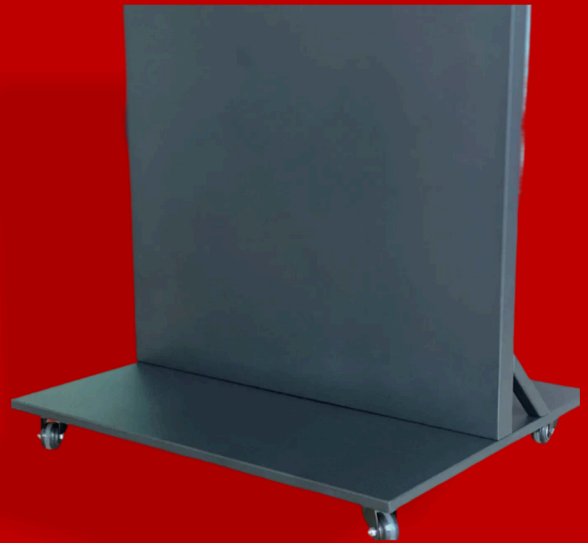

Garantie:
2 Jahre, Garantieverlängerung bis zu 3 Jahre möglich

DATENBLATT

DIGIUP Stele

Einsatz	Indoor
Bildschirmdiagonale	49"
Auflösung	FullHD 1080 x 1920
Display	Sichtfläche B 605 x H 1075 mm
Abmessung Aufgestellt	B 651 x H 1877 x T 540 mm / T Bildschirm 39 mm
Gewicht exkl. Verpackung	49,5 kg
Gewicht inkl. Verpackung	56,0 kg
Abmessung Verpackung	1990 x 767 x 160 mm
Verpackung	im stabilen Wabenkarton
Standard Farben	Schwarz/Weiss
Korpus	Galvanisiertes Stahlblech Pulverbeschichtet
Ausrichtung	Portrait
Anzeige Typ	LCD
Backlight-Typ	LED-Hintergrundbeleuchtet
Panel-Lebensdauer	30000 Stunden
Bildformat	16:9
Helligkeit	350 cd/m ²
Kontrastverhältnis	1000:1
Betrachtungswinkel	178 x 178
Reaktionszeit	8 ms
Panel Technologie	IPS / Non-Touch
Interner Mediaplayer	Android 11 RK3568 / optional LINUX
Interner Speicher	4GB/36 GB
Unterstützte Bild Formate	JPEG (empfohlen) / BMG JPEG
Unterstützte Video Formate	MP4 (empfohlen) / AVI/MPEG/WMV
Unterstützte Audio	Formate MP4
Netzteil	Eingebaut
Energieverbrauch	78 Watt
Anbindung	RJ45/WLAN/4G optional
Lautsprecher	2x3 Watt
Betriebstemperatur	0-40 Grad Celsius
Luftfeuchtigkeit	0-85 %
Betriebszeit	16/7
Zubehör	Netzkabel
Optionales Zubehör	Transportkoffer / Bodenplatte mit Rollen / Content Management / SIM-Karten Modul
Garantie	2 Jahre, Garantieverlängerung bis 3 Jahre möglich

Bodenplatte
mit Rollen
für
Stand Indoor
49 Zoll

Die Bodenplatte mit Rollen macht vieles einfacher. Sei es nur der Transport zum Messestand, bei der Bodenreinigung, Shop Umgestaltung oder bei Events mit unterschiedlichen Räumlichkeiten.

Die optionale Bodenplatte aus Metall, hat vier Rollen, zwei davon mit Feststellbremse.

Farbe Schwarz oder Weiss.

Transportkoffer für Stele Indoor 49 Zoll

Transport und Schutz

Robuster Flightcase aus Metall für sicheren Transport.