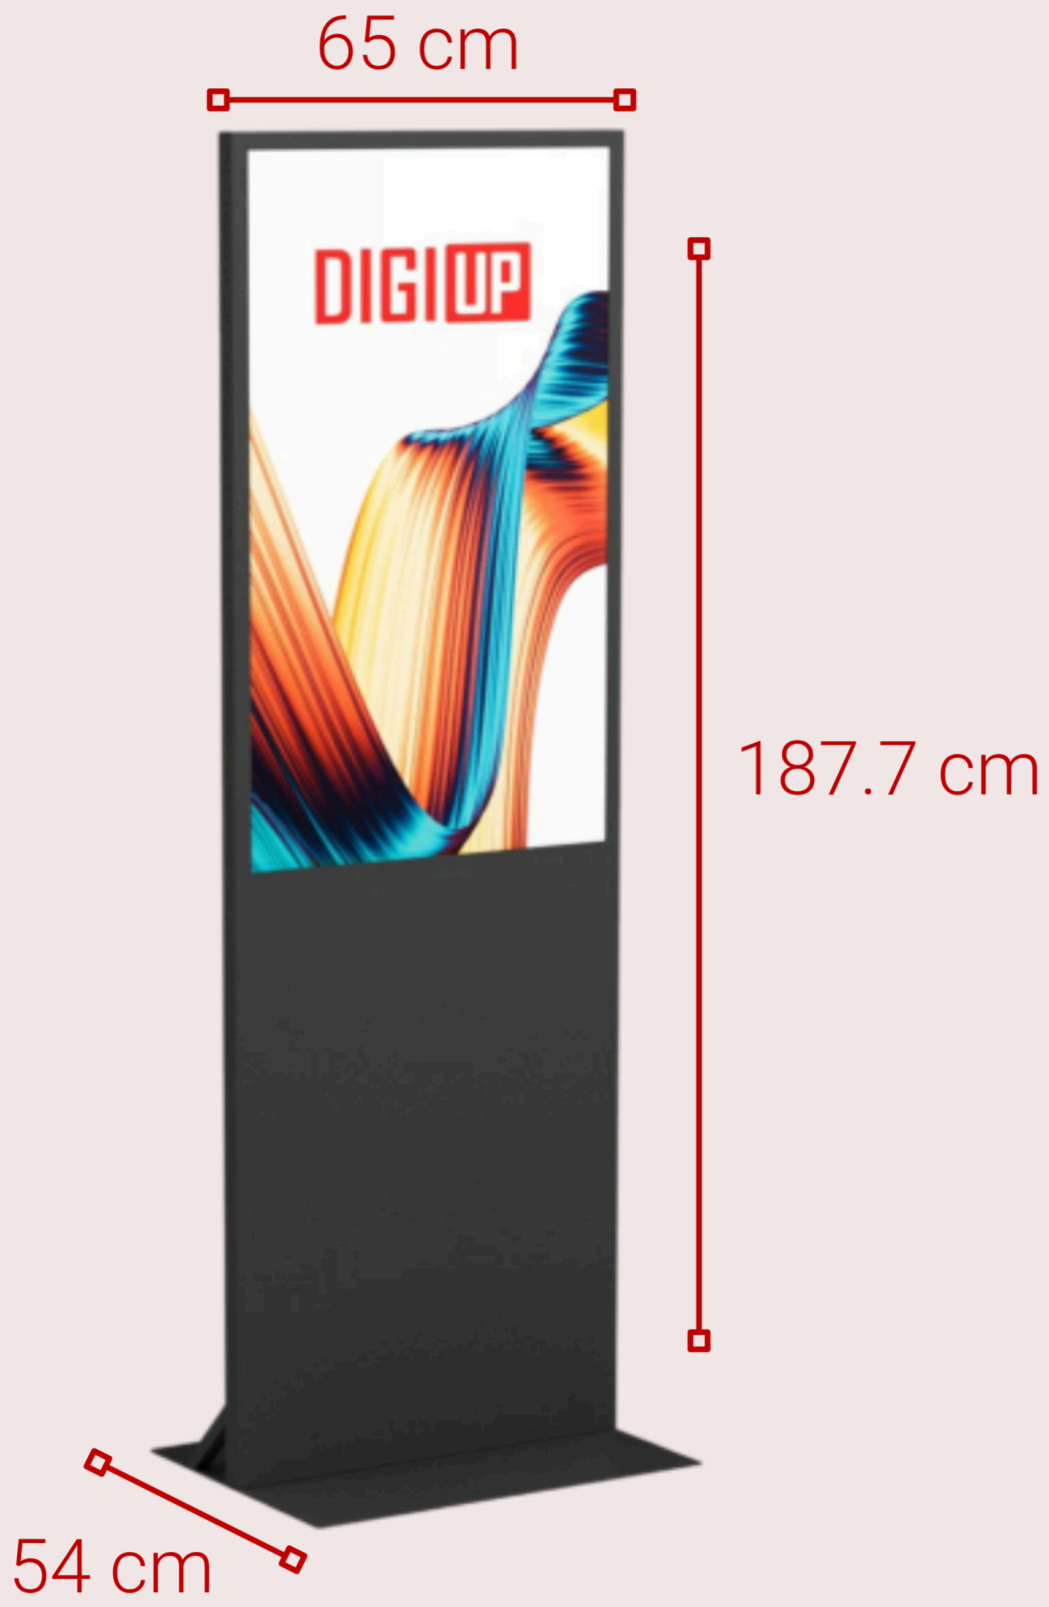

Garantie:
2 Jahre, Garantieverlängerung bis zu 3 Jahre möglich

DATENBLATT

DIGIUP Stele

Einsatz	Indoor
Bildschirmdiagonale	49"
Auflösung	FullHD 1080 x 1920
Display	Sichtfläche B 605 x H 1075 mm
Abmessung Aufgestellt	B 651 x H 1877 x T 540 mm / T Bildschirm 39 mm
Gewicht exkl. Verpackung	49,5 kg
Gewicht inkl. Verpackung	56,0 kg
Abmessung Verpackung	1990 x 767 x 160 mm
Verpackung	im stabilen Wabenkarton
Standard Farben	Schwarz/Weiss
Korpus	Galvanisiertes Stahlblech Pulverbeschichtet
Ausrichtung	Portrait
Anzeige Typ	LCD
Backlight-Typ	LED-Hintergrundbeleuchtet
Panel-Lebensdauer	30000 Stunden
Bildformat	16:9
Helligkeit	350 cd/m ²
Kontrastverhältnis	1000:1
Betrachtungswinkel	178 x 178
Reaktionszeit	8 ms
Panel Technologie	IPS / Non-Touch
Interner Mediaplayer	Android 11 RK3568 / optional LINUX
Interner Speicher	4GB/36 GB
Unterstützte Bild Formate	JPEG (empfohlen) / BMG JPEG
Unterstützte Video Formate	MP4 (empfohlen) / AVI/MPEG/WMV
Unterstützte Audio	Formate MP4
Netzteil	Eingebaut
Energieverbrauch	78 Watt
Anbindung	RJ45/WLAN/4G optional
Lautsprecher	2x3 Watt
Betriebstemperatur	0-40 Grad Celsius
Luftfeuchtigkeit	0-85 %
Betriebszeit	16/7
Zubehör	Netzkabel
Optionales Zubehör	Transportkoffer / Bodenplatte mit Rollen / Content Management / SIM-Karten Modul
Garantie	2 Jahre, Garantieverlängerung bis 3 Jahre möglich

Die optionale Bodenplatte aus Metall, hat vier Rollen, zwei davon mit Feststellbremse.

Farbe Schwarz oder Weiss.

Transportkoffer für Stele Indoor 49 Zoll

Transport und Schutz

Robuster Flightcase aus Metall für sicheren Transport.

Moosgummiauskleidung schützt das Display vor Stößen.

Platz für Standard- und Rollenplatte

Masse des Koffers:
B 192 x H 77 x T 27 cm
Gewicht: 27,4 kg

Vier Lenkrollen und zwei Griffe für komfortables Handling.