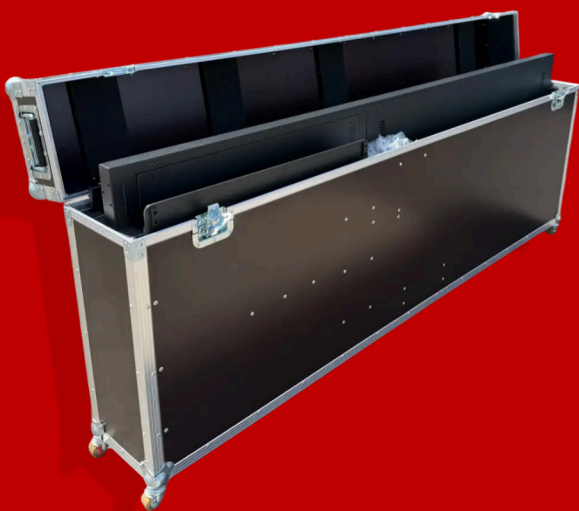

Garantie:
2 Jahre, Garantieverlängerung bis zu 3 Jahre möglich

DATENBLATT

DIGIUP Stele

Einsatz	Indoor
Bildschirmdiagonale	49"
Auflösung	FullHD 1080 x 1920
Display	Sichtfläche B 605 x H 1075 mm
Abmessung Aufgestellt	B 651 x H 1877 x T 540 mm / T Bildschirm 39 mm
Gewicht exkl. Verpackung	49,5 kg
Gewicht inkl. Verpackung	56,0 kg
Abmessung Verpackung	1990 x 767 x 160 mm
Verpackung	im stabilen Wabenkarton
Standard Farben	Schwarz/Weiss
Korpus	Galvanisiertes Stahlblech Pulverbeschichtet
Ausrichtung	Portrait
Anzeige Typ	LCD
Backlight-Typ	LED-Hintergrundbeleuchtet
Panel-Lebensdauer	30000 Stunden
Bildformat	16:9
Helligkeit	350 cd/m ²
Kontrastverhältnis	1000:1
Betrachtungswinkel	178 x 178
Reaktionszeit	8 ms
Panel Technologie	IPS / Non-Touch
Interner Mediaplayer	Android 11 RK3568 / optional LINUX
Interner Speicher	4GB/36 GB
Unterstützte Bild Formate	JPEG (empfohlen) / BMG JPEG
Unterstützte Video Formate	MP4 (empfohlen) / AVI/MPEG/WMV
Unterstützte Audio	Formate MP4
Netzteil	Eingebaut
Energieverbrauch	78 Watt
Anbindung	RJ45/WLAN/4G optional
Lautsprecher	2x3 Watt
Betriebstemperatur	0-40 Grad Celsius
Luftfeuchtigkeit	0-85 %
Betriebszeit	16/7
Zubehör	Netzkabel
Optionales Zubehör	Transportkoffer / Bodenplatte mit Rollen / Content Management / SIM-Karten Modul
Garantie	2 Jahre, Garantieverlängerung bis 3 Jahre möglich

Bodenplatte
mit Rollen
für
Stand Indoor
49 Zoll

Die Bodenplatte mit Rollen macht vieles einfacher. Sei es nur der Transport zum Messestand, bei der Bodenreinigung, Shop Umgestaltung oder bei Events mit unterschiedlichen Räumlichkeiten.

Die optionale Bodenplatte aus Metall, hat vier Rollen, zwei davon mit Feststellbremse.

Farbe Schwarz oder Weiss.

Transportkoffer für Stele Indoor 49 Zoll

Transport und Schutz

Robuster Flightcase aus Metall für sicheren Transport.